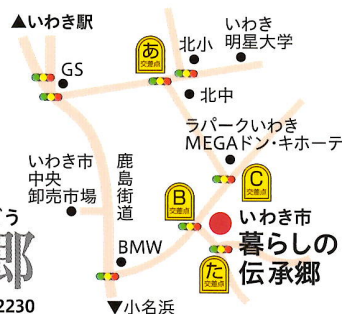

新春の音魂

開催日 2018. 1月7日 **日**
14時～開演

場 所 いわき市 暮らしの伝承郷ロビー(無料)
暮らしの伝承郷ロビーは無料です。ご自由に演奏会をお楽しみください。

1. 曲 目:
2. 春の海 ..... 宮城 道雄
   - 桜ing ..... 菊重 精峰
   - 涙なだそうそう ..... BEGIN
   - 川の流れのように ... 見岳 章
   - 羽衣 ..... 筑紫歌都子

演奏者: 尺八…川又 昇(いわき竹心会)
箏、一七絃…大和田 久美子・沢田 伸子・佐久間 静子
富澤 ひより・富澤 ゆくり(筑紫野会)

いわき市
く
暮らしの伝承郷
でん しょう ごう
いわき市鹿島町下矢田字散野14-16 tel. 0246-29-2230