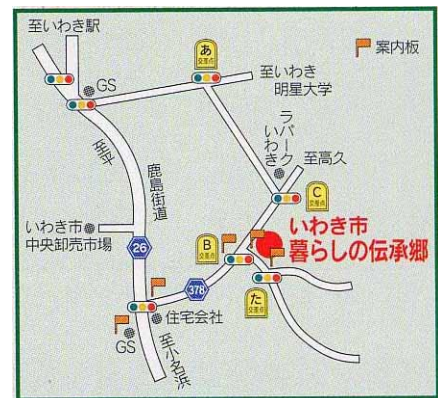

## 観覧料

一 般 330円 (270円)

高・大学生 210円 (170円)

小・中学生 170円 (110円)

( ) 内は20名以上の団体割引料金

○市内在住の65歳以上の方、身障者手帳・療育手帳・精神障がい者保健福祉手帳をお持ちの方は観覧無料です。

○市内の小・中・高・専修・高専生は土・日に限り無料です。

〒970-8043 いわき市中央台・県立いわき公園内  
(鹿島町下矢田字散野 14-16)